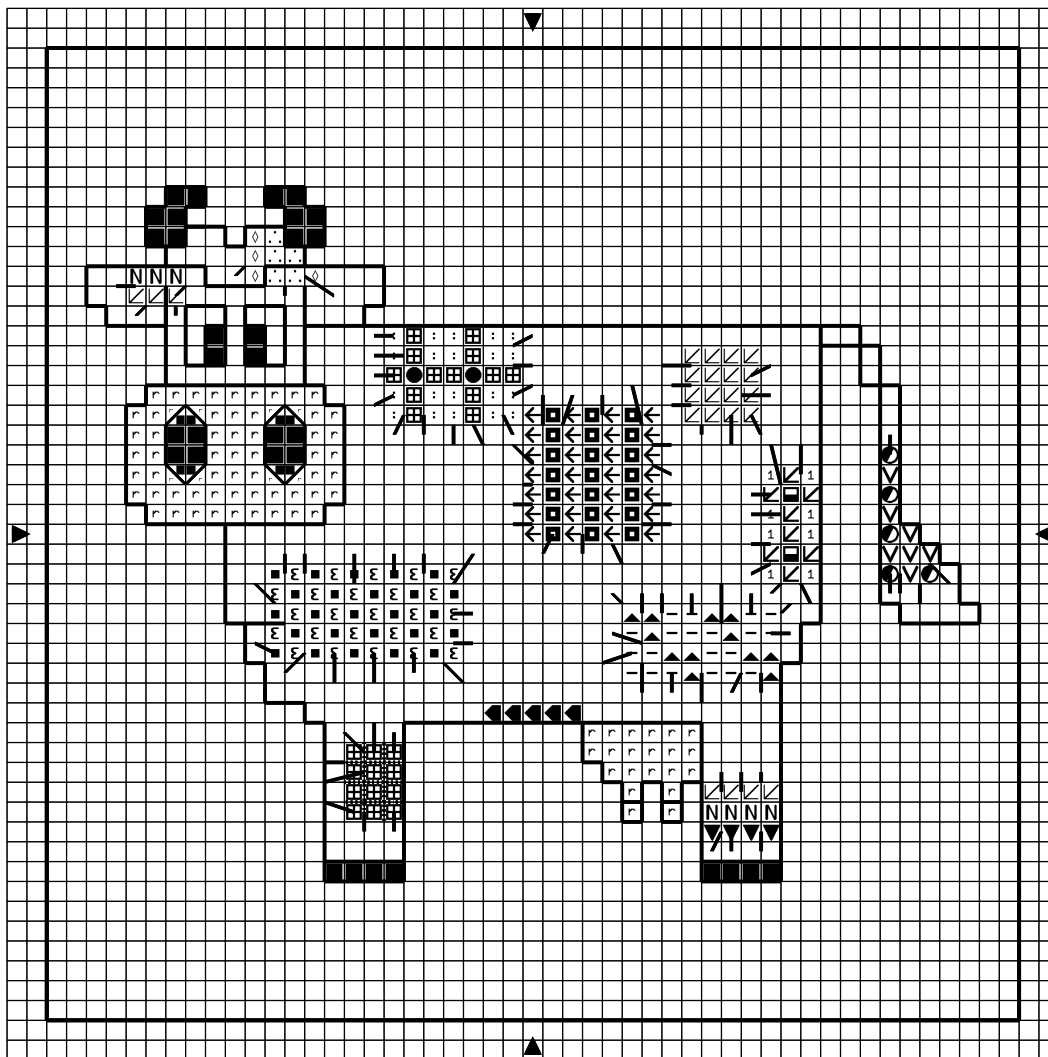

Opération JMFMV -

■	Noir	DMC	Anchor
:	Blanc	310	403
r	Cuisse-de-nymphe tr cl	Blanc	1
▼	Corail my	948	
■	Corail tr cl	350	
ε	Cuisse-de-nymphe	352	
N	Orange fc	353	
↙	Citron fc	608	
1	Ecu	444	
↘	Vert pistache cl	ECRU	
○	Vert pistache fc	368	
□	Mauve passé fc	367	
●	Vert pistache tr fc	315	
⊞	Vert pistache my	319	
↖	Mauve passé my	320	
◆	Violine fc	316	
◇	Bleu Wedgewood tr cl	333	
∴	Aigue-marine tr tr cl	3761	
□	Bleu vif fc	3756	
←	Bleu vif cl	792	
—	Lavande cl	794	
▲	Lavande fc	211	
		209	

Points arrière

—————	Noir	310	403
.....	Bleu marine cl	825	162

Copyright <http://silepointcompte.free.fr/>

Opération JMFMV -

■	Noir	DMC	Anchor
:	Blanc	310	403
r	Cuisse-de-nymphe tr cl	Blanc	1
▼	Corail my	948	
■	Corail tr cl	350	
ε	Cuisse-de-nymphe	352	
N	Orange fc	353	
↘	Citron fc	608	
1	Ecu	444	
∇	Vert pistache cl	ECRU	
●	Vert pistache fc	368	
■	Mauve passé fc	367	
■	Vert pistache tr fc	315	
■	Vert pistache my	319	
■	Mauve passé my	320	
■	Violine fc	316	
◇	Bleu Wedgewood tr cl	333	
◇	Aigue-marine tr tr cl	3761	
■	Bleu vif fc	3756	
←	Bleu vif cl	792	
—	Lavande cl	794	
▲	Lavande fc	211	
		209	

Points arrière

—	Noir	310	403
.....	Bleu marine cl	825	162

Copyright <http://silepointcompte.free.fr/>