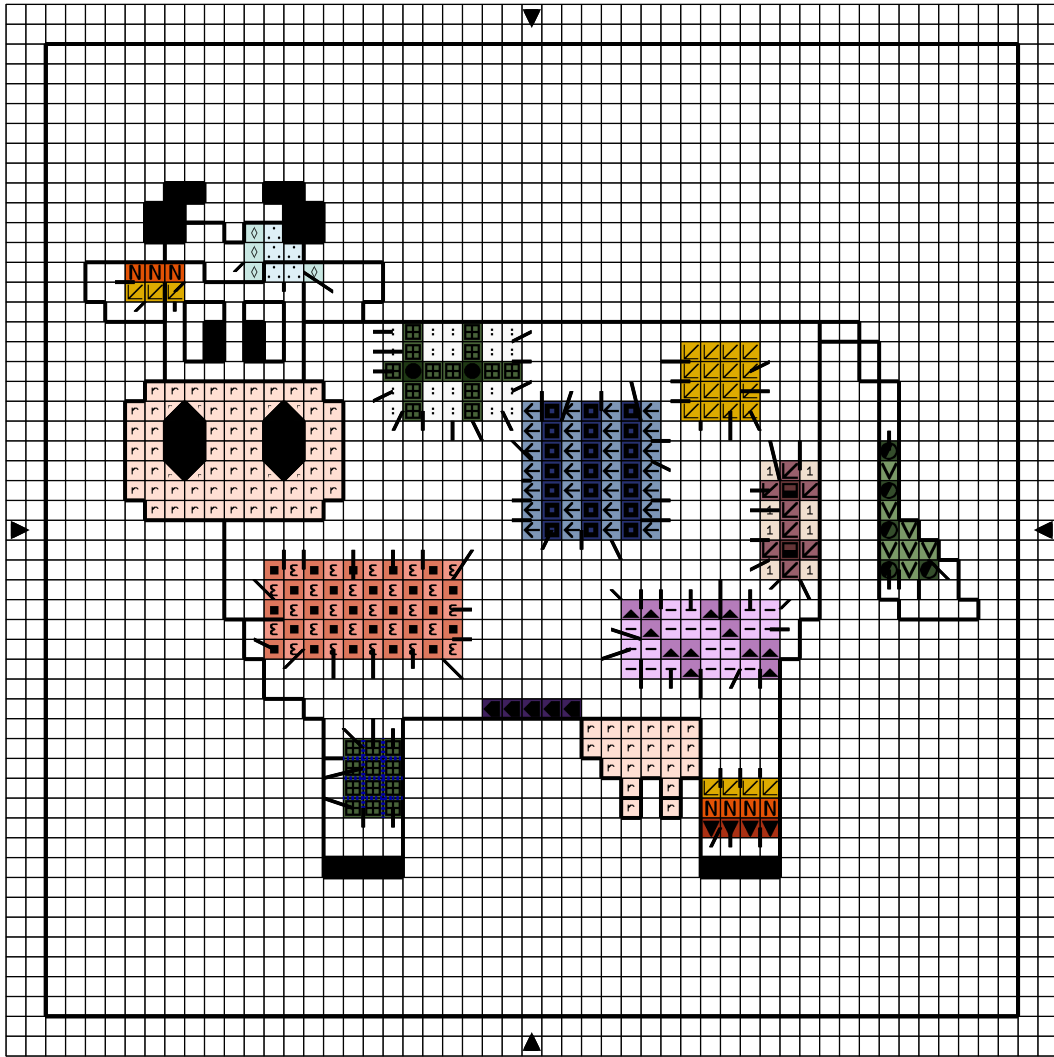

Opération JMFMV -

■	Noir	DMC	Anchor
:	Blanc	310	403
r	Cuisse-de-nymphe tr cl	Blanc	1
▼	Corail my	948	
■	Corail tr cl	350	
ε	Cuisse-de-nymphe	352	
N	Orange fc	353	
↙	Citron fc	608	
1	Ecu	444	
↘	Vert pistache cl	ECRU	
○	Vert pistache fc	368	
□	Mauve passé fc	367	
●	Vert pistache tr fc	315	
⊞	Vert pistache my	319	
↖	Mauve passé my	320	
◆	Violine fc	316	
◇	Bleu Wedgewood tr cl	333	
∴	Aigue-marine tr tr cl	3761	
□	Bleu vif fc	3756	
←	Bleu vif cl	792	
—	Lavande cl	794	
▲	Lavande fc	211	
		209	

Points arrière

—————	Noir	310	403
.....	Bleu marine cl	825	162

Copyright <http://silepointcompte.free.fr/>

Opération JMFMV -

■	Noir	DMC	Anchor
:	Blanc	310	403
r	Cuisse-de-nymphe tr cl	Blanc	1
▼	Corail my	948	
■	Corail tr cl	350	
ε	Cuisse-de-nymphe	352	
N	Orange fc	353	
↘	Citron fc	608	
1	Ecu	444	
∇	Vert pistache cl	ECRU	
●	Vert pistache fc	368	
■	Mauve passé fc	367	
■	Vert pistache tr fc	315	
■	Vert pistache my	319	
■	Mauve passé my	320	
■	Violine fc	316	
◇	Bleu Wedgewood tr cl	333	
◇	Aigue-marine tr tr cl	3761	
■	Bleu vif fc	3756	
←	Bleu vif cl	792	
—	Lavande cl	794	
▲	Lavande fc	211	
		209	

Points arrière

—	Noir	310	403
.....	Bleu marine cl	825	162

Copyright <http://silepointcompte.free.fr/>